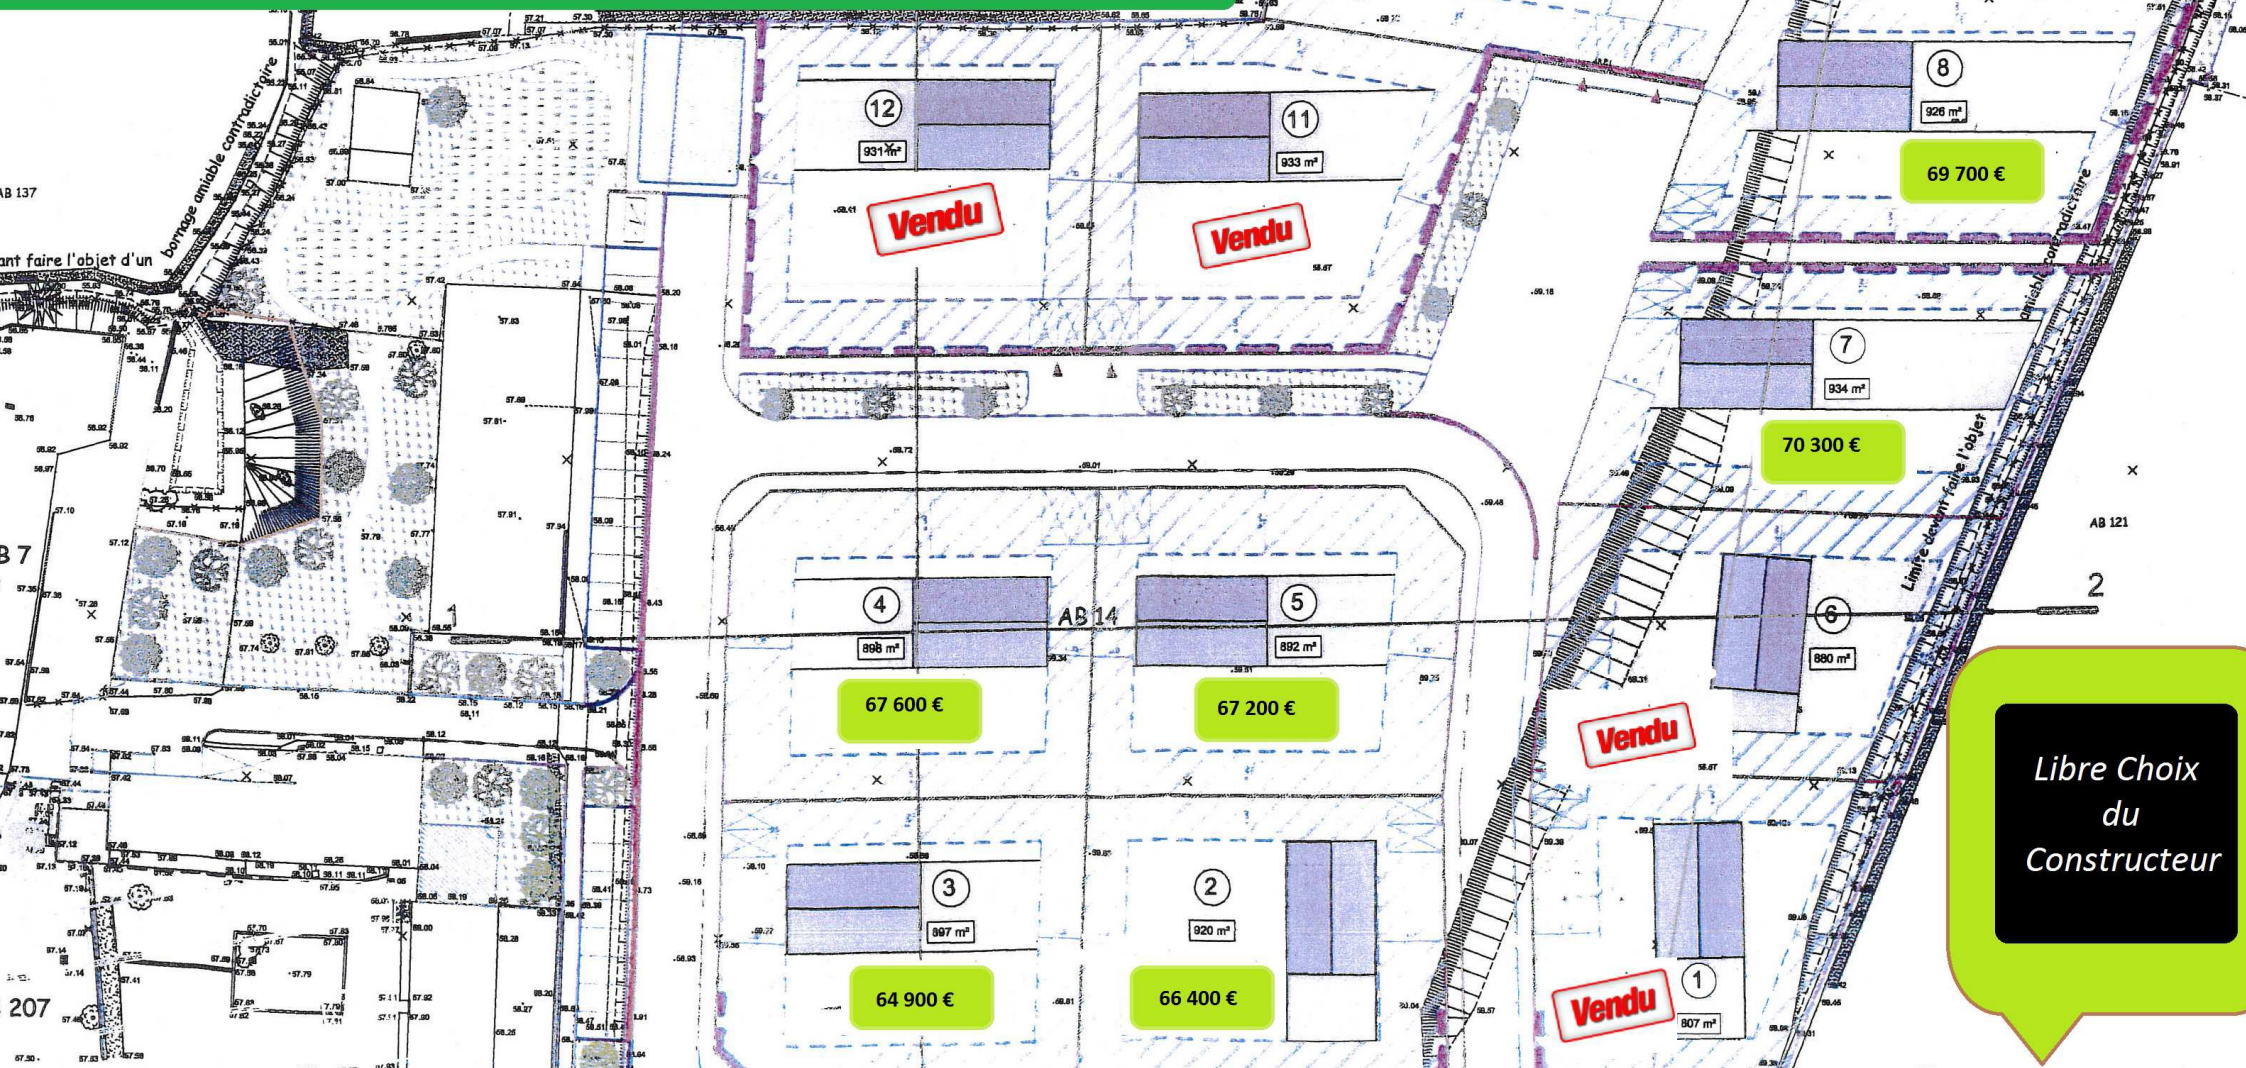

SOMMERVIEU
Reste 6 Lots disponibles

LOTISSEMENT Les Pommiers

Entre Bayeux et Arromanches
TERRAINS à bâtir viabilisés
De 880 à 1048 m² à partir de 64 900 €

**Libre Choix
du
Constructeur**